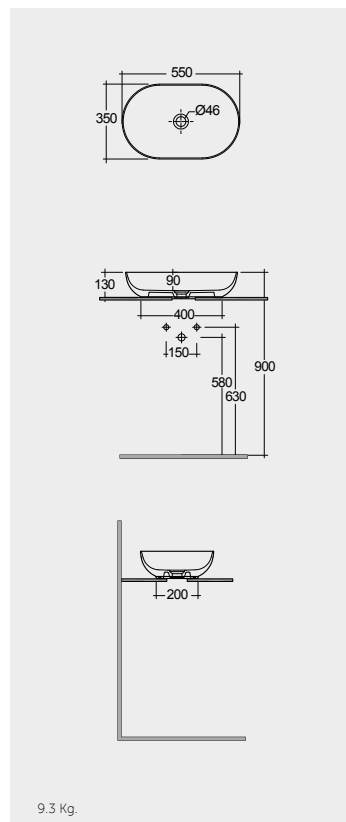

Note | Nota | Remarque | Notas | Hinweis | Примечание

All dimensions in mm tolerance $\pm 5\%$ for below 200mm and $\pm 3\%$ for above 200mm | Tutte le dimensioni hanno una tolleranza di $\pm 5\%$ mm al di sotto dei 200mm e di $\pm 3\%$ mm al di sopra dei 200mm | Toutes les dimensions en mm tolérance $\pm 5\%$ pour moins de 200mm et $\pm 3\%$ pour plus de 200mm | Todas las medidas en mm con tolerancia de 5% para menos de 200mm y 3% para más de 200mm | Alle Abmessungen in mm, Toleranz $\pm 5\%$ für unter 200mm, und $\pm 3\%$ für über 200mm | Все размеры указаны в мм, погрешность $\pm 5\%$ ниже 200 мм и $\pm 3\%$ выше 200 мм

Oval
Ovale | Oval | Ovalado | Oval | Овальная

42 CM
BATCT4200621A

Round
Rotondo | Rond | Redondo | Rund |
Круглая

Ceramic Click-Clack Pop-Up Waste
DUO000621A

Ceramic Free-Flow Waste
DUO002621A

Measurements | Misure | Dimensions | Medidas | Abmessungen | Размеры