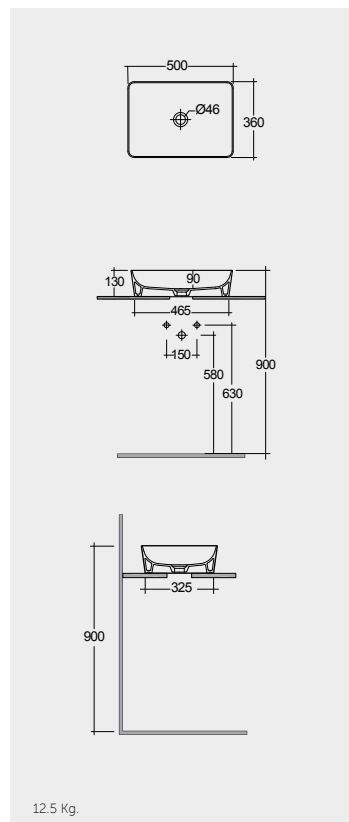

42 CM
BATCT4200600A

Round
Rotondo | Rond | Redondo | Rund |
Круглая

Ceramic Click-Clack Pop-Up Waste
DUO000600A

Ceramic Free-Flow Waste
DUO002600A

Measurements | Misure | Dimensions | Medidas | Abmessungen | Размеры

Note | Nota | Remarque | Notas | Hinweis | Примечание

All dimensions in mm tolerance $\pm 5\%$ for below 200mm and $\pm 3\%$ for above 200mm | Tutte le dimensioni hanno una tolleranza di $\pm 5\%$ mm al di sotto dei 200mm e di $\pm 3\%$ mm al di sopra dei 200mm | Toutes les dimensions en mm tolérance $\pm 5\%$ pour moins de 200mm et $\pm 3\%$ pour plus de 200mm | Todas las medidas en mm con tolerancia de 5% para menos de 200mm y 3% para más de 200mm | Alle Abmessungen in mm, Toleranz $\pm 5\%$ für unter 200mm, und $\pm 3\%$ für über 200mm | Все размеры указаны в мм, погрешность $\pm 5\%$ ниже 200 мм и $\pm 3\%$ выше 200 мм

Oval
Ovale | Oval | Ovalado | Oval | Овальная

42 CM
BATCT4200621A

Round
Rotondo | Rond | Redondo | Rund |
Круглая

Ceramic Click-Clack Pop-Up Waste
DUO000621A

Ceramic Free-Flow Waste
DUO002621A

Measurements | Misure | Dimensions | Medidas | Abmessungen | Размеры