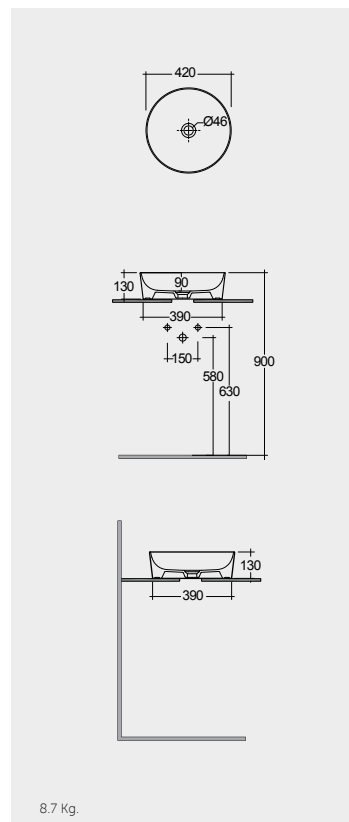

Note | Nota | Remarque | Notas | Hinweis | Примечание

All dimensions in mm tolerance $\pm 5\%$ for below 200mm and $\pm 3\%$ for above 200mm | Tutte le dimensioni hanno una tolleranza di $\pm 5\%$ mm al di sotto dei 200mm e di $\pm 3\%$ mm al di sopra dei 200mm | Toutes les dimensions en mm tolérance $\pm 5\%$ pour moins de 200mm et $\pm 3\%$ pour plus de 200mm | Todas las medidas en mm con tolerancia de 5% para menos de 200mm y 3% para más de 200mm | Alle Abmessungen in mm, Toleranz $\pm 5\%$ für unter 200mm, und $\pm 3\%$ für über 200mm | Все размеры указаны в мм, погрешность $\pm 5\%$ ниже 200 мм и $\pm 3\%$ выше 200 мм

Oval
Ovale | Oval | Ovalado | Oval | Овальная

42 CM
BATCT4200621A

Round
Rotondo | Rond | Redondo | Rund |
Круглая

Ceramic Click-Clack Pop-Up Waste
DUO000621A

Ceramic Free-Flow Waste
DUO002621A

Measurements | Misure | Dimensions | Medidas | Abmessungen | Размеры