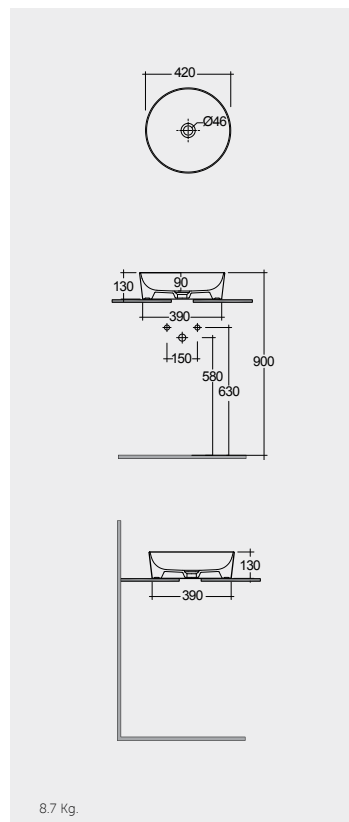

42 CM
BATCT4200600A

Round
Rotondo | Rond | Redondo | Rund |
Круглая

Ceramic Click-Clack Pop-Up Waste
DUO000600A

Ceramic Free-Flow Waste
DUO002600A

Measurements | Misure | Dimensions | Medidas | Abmessungen | Размеры

Note | Nota | Remarque | Notas | Hinweis | Примечание

All dimensions in mm tolerance $\pm 5\%$ for below 200mm and $\pm 3\%$ for above 200mm | Tutte le dimensioni hanno una tolleranza di $\pm 5\%$ mm al di sotto dei 200mm e di $\pm 3\%$ mm al di sopra dei 200mm | Toutes les dimensions en mm tolérance $\pm 5\%$ pour moins de 200mm et $\pm 3\%$ pour plus de 200mm | Todas las medidas en mm con tolerancia de 5% para menos de 200mm y 3% para más de 200mm | Alle Abmessungen in mm, Toleranz $\pm 5\%$ für unter 200mm, und $\pm 3\%$ für über 200mm | Все размеры указаны в мм, погрешность $\pm 5\%$ ниже 200 мм и $\pm 3\%$ выше 200 мм

Oval
Ovale | Oval | Ovalado | Oval | Овальная

42 CM
BATCT4200621A

Round
Rotondo | Rond | Redondo | Rund |
Круглая

Ceramic Click-Clack Pop-Up Waste
DUO000621A

Ceramic Free-Flow Waste
DUO002621A

Measurements | Misure | Dimensions | Medidas | Abmessungen | Размеры