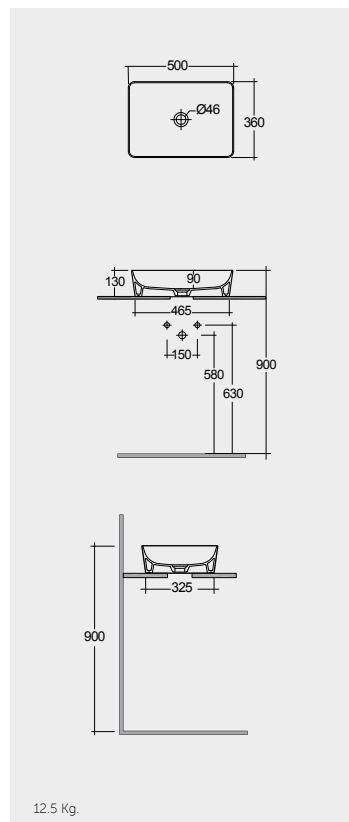

Note | Nota | Remarque | Notas | Hinweis | Примечание

All dimensions in mm tolerance $\pm 5\%$ for below 200mm and $\pm 3\%$ for above 200mm | Tutte le dimensioni hanno una tolleranza di $\pm 5\%$ mm al di sotto dei 200mm e di $\pm 3\%$ mm al di sopra dei 200mm | Toutes les dimensions en mm tolérance $\pm 5\%$ pour moins de 200mm et $\pm 3\%$ pour plus de 200mm | Todas las medidas en mm con tolerancia de 5% para menos de 200mm y 3% para más de 200mm | Alle Abmessungen in mm, Toleranz $\pm 5\%$ für unter 200mm, und $\pm 3\%$ für über 200mm | Все размеры указаны в мм, погрешность $\pm 5\%$ ниже 200 мм и $\pm 3\%$ выше 200 мм

Oval
Ovale | Oval | Ovalado | Oval | Овальная

42 CM
BATCT4200621A

Round
Rotondo | Rond | Redondo | Rund |
Круглая

Ceramic Click-Clack Pop-Up Waste
DUO000621A

Ceramic Free-Flow Waste
DUO002621A

Measurements | Misure | Dimensions | Medidas | Abmessungen | Размеры