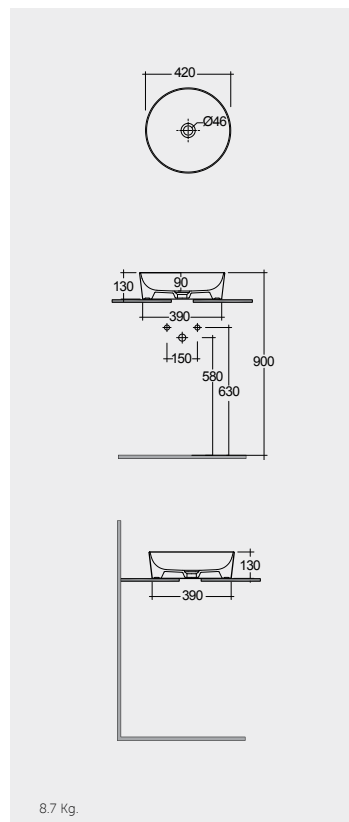

Note | Nota | Remarque | Notas | Hinweis | Примечание

All dimensions in mm tolerance $\pm 5\%$ for below 200mm and $\pm 3\%$ for above 200mm | Tutte le dimensioni hanno una tolleranza di $\pm 5\%$ mm al di sotto dei 200mm e di $\pm 3\%$ mm al di sopra dei 200mm | Toutes les dimensions en mm tolérance $\pm 5\%$ pour moins de 200mm et $\pm 3\%$ pour plus de 200mm | Todas las medidas en mm con tolerancia de 5% para menos de 200mm y 3% para más de 200mm | Alle Abmessungen in mm, Toleranz $\pm 5\%$ für unter 200mm, und $\pm 3\%$ für über 200mm | Все размеры указаны в мм, погрешность $\pm 5\%$ ниже 200 мм и $\pm 3\%$ выше 200 мм

Oval
Ovale | Oval | Ovalado | Oval | Овальная

42 CM
BATCT4200626A

Round
Rotondo | Rond | Redondo | Rund |
Круглая

Ceramic Click-Clack Pop-Up Waste
DUO000626A

Ceramic Free-Flow Waste
DUO002626A

Measurements | Misure | Dimensions | Medidas | Abmessungen | Размеры