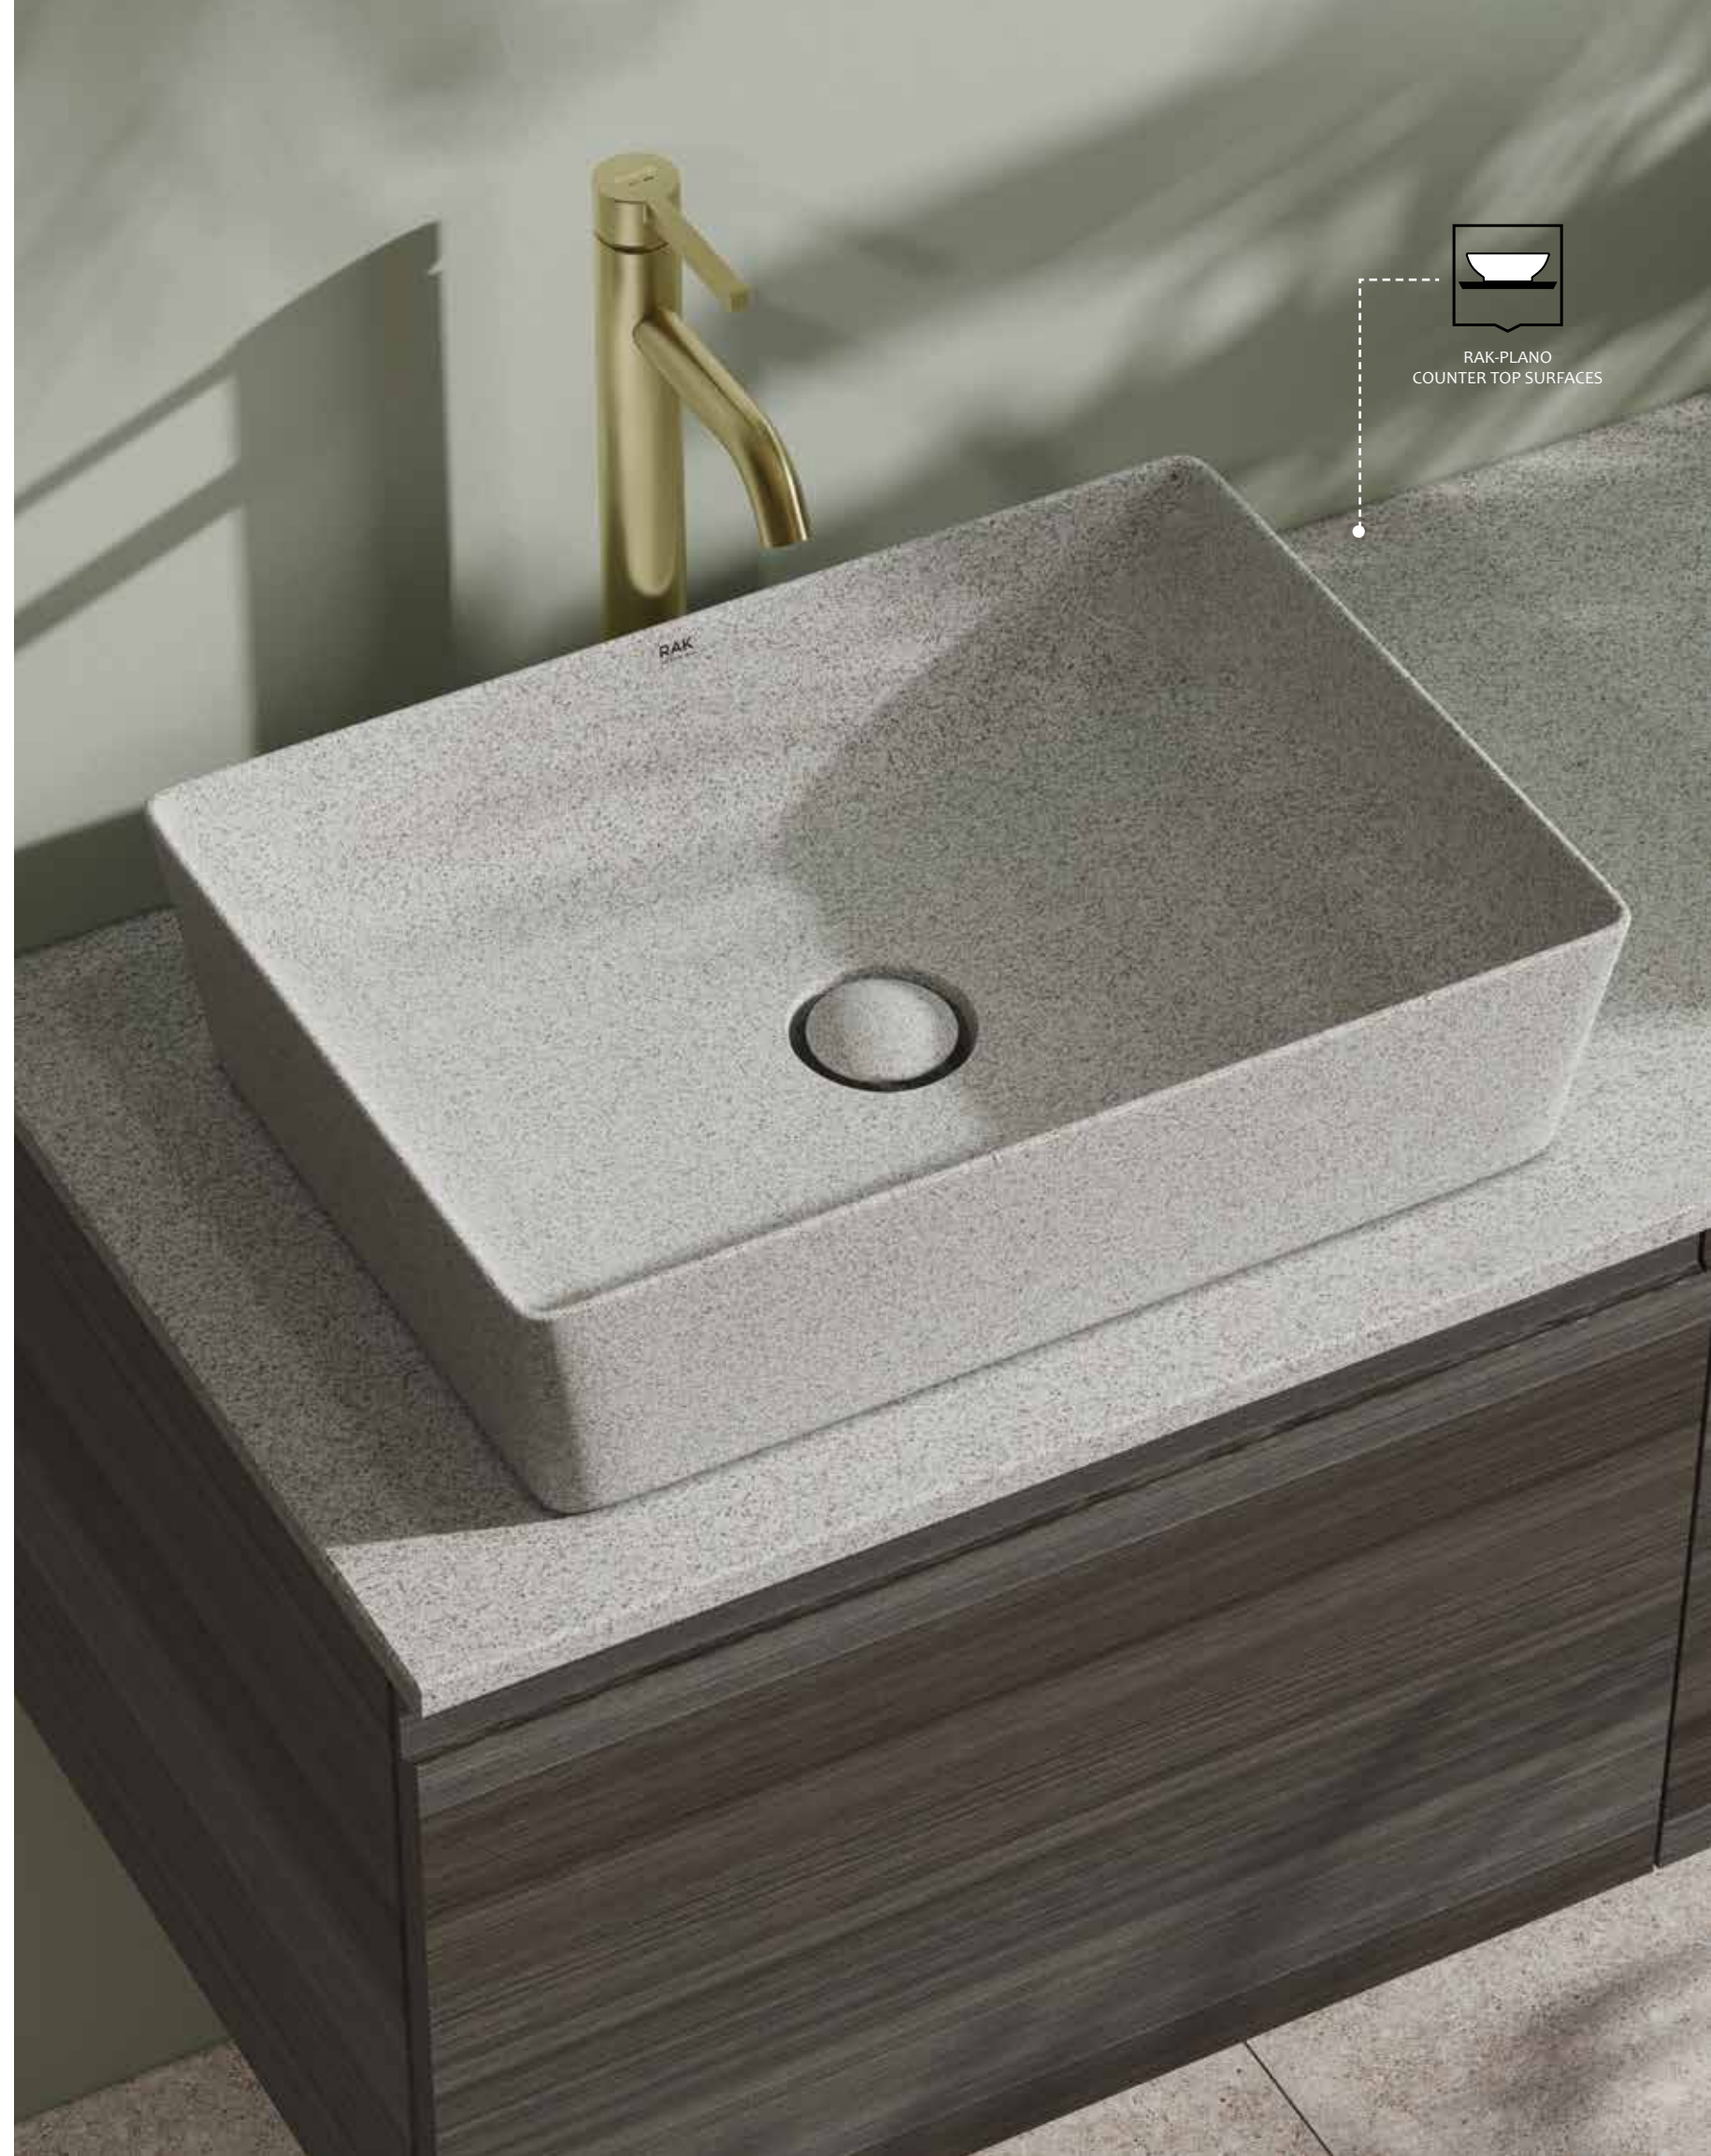

RAK-PLANO - COLORS AND FINISHES

RAK-PLANO - FINITURE E COLORI |
RAK-PLANO - FINITURES ET COULEURS |
RAK-PLANO - COLORES Y ACABADOS |
RAK-PLANO - OBERFLÄCHEN UND FARBEN |
RAK-PLANO - ЦВЕТА И ОТДЕЛКА