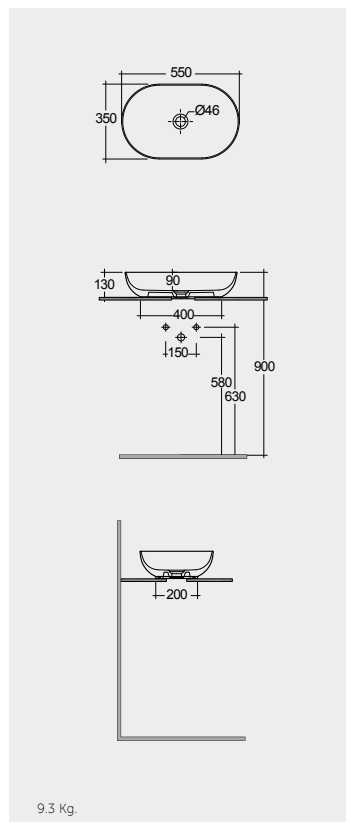

42 CM
BATCT4200600A

Round
Rotondo | Rond | Redondo | Rund |
Круглая

Ceramic Click-Clack Pop-Up Waste
DUO000600A

Ceramic Free-Flow Waste
DUO002600A

Measurements | Misure | Dimensions | Medidas | Abmessungen | Размеры

Note | Nota | Remarque | Notas | Hinweis | Примечание

All dimensions in mm tolerance $\pm 5\%$ for below 200mm and $\pm 3\%$ for above 200mm | Tutte le dimensioni hanno una tolleranza di $\pm 5\%$ mm al di sotto dei 200mm e di $\pm 3\%$ mm al di sopra dei 200mm | Toutes les dimensions en mm tolérance $\pm 5\%$ pour moins de 200mm et $\pm 3\%$ pour plus de 200mm | Todas las medidas en mm con tolerancia de 5% para menos de 200mm y 3% para más de 200mm | Alle Abmessungen in mm, Toleranz $\pm 5\%$ für unter 200mm, und $\pm 3\%$ für über 200mm | Все размеры указаны в мм, погрешность $\pm 5\%$ ниже 200 мм и $\pm 3\%$ выше 200 мм

Oval
Ovale | Oval | Ovalado | Oval | Овальная

42 CM
BATCT4200621A

Round
Rotondo | Rond | Redondo | Rund |
Круглая

Ceramic Click-Clack Pop-Up Waste
DUO000621A

Ceramic Free-Flow Waste
DUO002621A

Measurements | Misure | Dimensions | Medidas | Abmessungen | Размеры