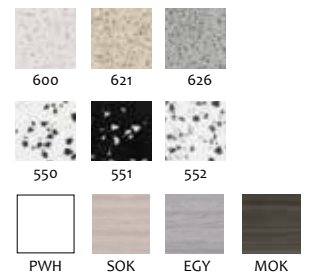

181 CM
PLASL18146600

Suitable for RAK-Batu WB :
Rectangular, Oval, Round

201 CM
PLASL20146600

Suitable for RAK-Batu WB :
Rectangular, Oval, Round

RAK-PLANO - COLORS AND FINISHES

RAK-PLANO - FINITURE E COLORI |
RAK-PLANO - FINITURES ET COULEURS |
RAK-PLANO - COLORES Y ACABADOS |
RAK-PLANO - OBERFLÄCHEN UND FARBEN |
RAK-PLANO - ЦВЕТА И ОТДЕЛКА