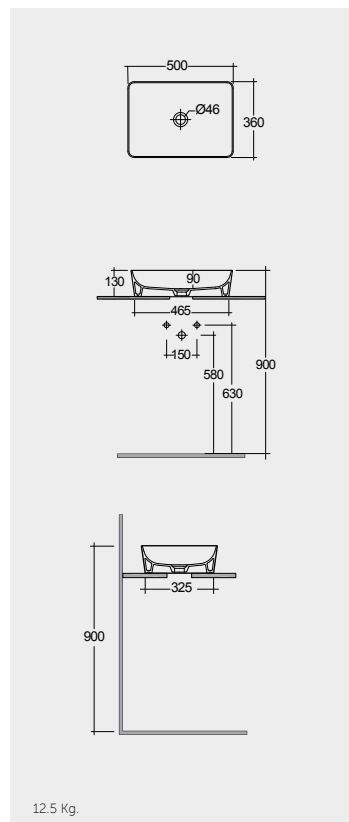

Note | Nota | Remarque | Notas | Hinweis | Примечание

All dimensions in mm tolerance $\pm 5\%$ for below 200mm and $\pm 3\%$ for above 200mm | Tutte le dimensioni hanno una tolleranza di $\pm 5\%$ mm al di sotto dei 200mm e di $\pm 3\%$ mm al di sopra dei 200mm | Toutes les dimensions en mm tolérance $\pm 5\%$ pour moins de 200mm et $\pm 3\%$ pour plus de 200mm | Todas las medidas en mm con tolerancia de 5% para menos de 200mm y 3% para más de 200mm | Alle Abmessungen in mm, Toleranz $\pm 5\%$ für unter 200mm, und $\pm 3\%$ für über 200mm | Все размеры указаны в мм, погрешность $\pm 5\%$ ниже 200 мм и $\pm 3\%$ выше 200 мм

Oval
Ovale | Oval | Ovalado | Oval | Овальная

42 CM
BATCT4200626A

Round
Rotondo | Rond | Redondo | Rund |
Круглая

Ceramic Click-Clack Pop-Up Waste
DUO000626A

Ceramic Free-Flow Waste
DUO002626A

Measurements | Misure | Dimensions | Medidas | Abmessungen | Размеры