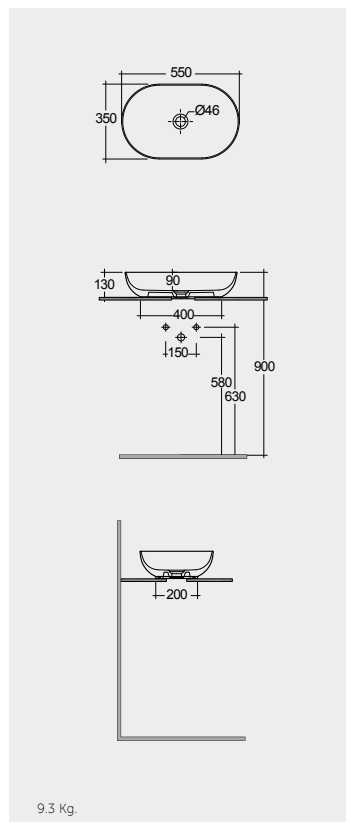

Note | Nota | Remarque | Notas | Hinweis | Примечание

All dimensions in mm tolerance $\pm 5\%$ for below 200mm and $\pm 3\%$ for above 200mm | Tutte le dimensioni hanno una tolleranza di $\pm 5\%$ mm al di sotto dei 200mm e di $\pm 3\%$ mm al di sopra dei 200mm | Toutes les dimensions en mm tolérance $\pm 5\%$ pour moins de 200mm et $\pm 3\%$ pour plus de 200mm | Todas las medidas en mm con tolerancia de 5% para menos de 200mm y 3% para más de 200mm | Alle Abmessungen in mm, Toleranz $\pm 5\%$ für unter 200mm, und $\pm 3\%$ für über 200mm | Все размеры указаны в мм, погрешность $\pm 5\%$ ниже 200 мм и $\pm 3\%$ выше 200 мм

Oval
Ovale | Oval | Ovalado | Oval | Овальная

42 CM
BATCT4200626A

Round
Rotondo | Rond | Redondo | Rund |
Круглая

Ceramic Click-Clack Pop-Up Waste
DUO000626A

Ceramic Free-Flow Waste
DUO002626A

Measurements | Misure | Dimensions | Medidas | Abmessungen | Размеры